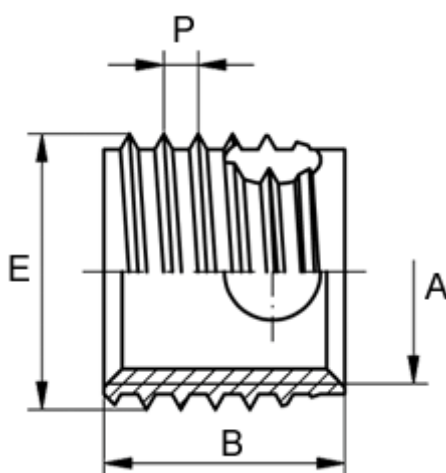

Varenummer: 12347000100800
Beskrivelse: KLEE-coil 347 000 100.800
M10 Messing

Mål

Forboring max.	= 11.5
Forboring min.	= 11.2
Gevindstigning P	= 1.50
Indvendigt gevind A	= M10
Længde B	= 10
Min. huldybde bundhul	= 13
Type	= 347 000 100 ...
Udvendigt gevind E	= 12.0